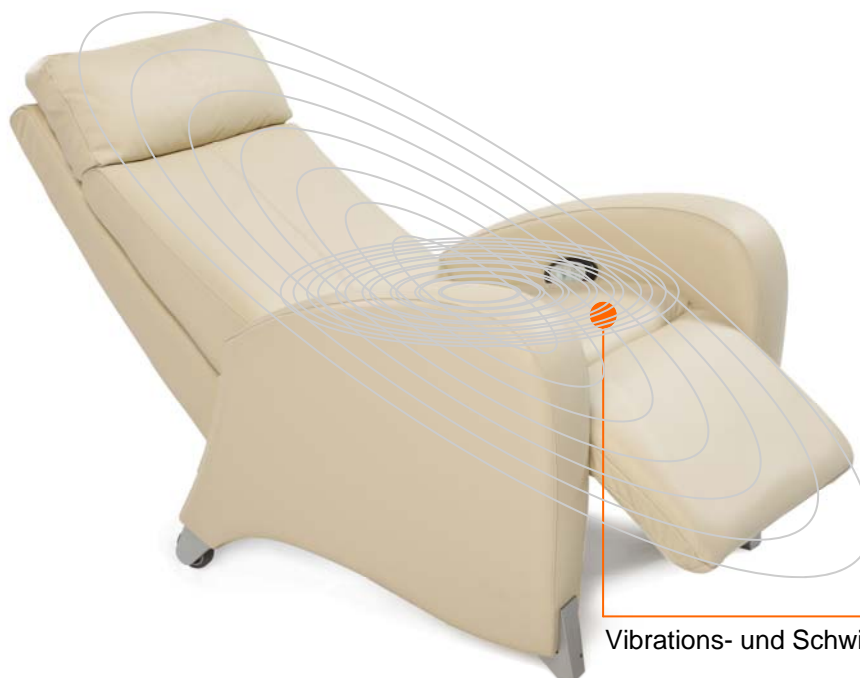

### PHYSIOTRON RELAXESSEL SPECIAL

- Mit integriertem Induktionsfeld, schmerzfrei, nichtoperativ und nichtinvasiv,
- niederfrequente, veränderliche, pulsierende Induktionsfelder mit körpereigenem Frequenzmuster und einer genau definierten Signalform,
- extrakorporales, stark fokussiertes Induktionsfeld an der Beckenmuskulatur und an der Wirbelsäule,
- Vibrationstechnik im Beckenbereich,
- einzigartige Kombination aus passiver Entspannung, aktiver Regeneration und Vitalisierung,
- Anwendung bequem und vollständig angekleidet möglich,
- Besonderer Komfort, körpergerechte Sitz- und Liegekonstruktion, elektrisch verstellbarer Rücken- und Fußteil, Liegeposition in Herzwaage,
- extravagantes Design, harmonisch perfekte Architektur,
- verschiedene Leder- und Stofffarben, Bezug wahlweise in Leder oder Mikrofaser,
- edle, hochwertige Materialien, Rahmen aus massivem Stahl.

### PHYSIOTRON RELAXESSEL SPECIAL mit High-Tech Funktionen:

- Höchster Sitz- und Liegekomfort
- Vibrations- und Schwingungsmassage am Beckenboden
- Pulsierende Induktions-Magnetfeldstimulation der Wirbelsäule und des Beckenbodens in Verbindung mit den Steuergeräten PHYSIOTRON Controller Professional / Basic

<b>Typenbezeichnung:</b>	PHYSIOTRON RELAXSESSEL SPECIAL
<b>Einstellungen:</b>	Stufenlose, automatische Neigungsverstellung Sicherheitssystem in der Fußstütze
<b>Spezialausstattung:</b>	Integrierte Induktionsfeld-Magnetfeldapplikatoren (nur anwendbar mit **) Ganzkörper 50 $\mu$ T Beckenboden max. 100 $\mu$ T
<b>Massagefunktion:</b>	Vibrationsmassage am Becken
<b>Stromversorgung:</b>	220 V/50Hz
<b>Abmessungen:</b>	118 cm x 105 cm x 81 cm (siehe Zeichnung)
<b>Gewicht:</b>	ca. 70 kg
<b>Material:</b>	Leder oder Mikrofaser
<b>Kompatibilität:</b>	** PHYSIOTRON Controller Professional ** PHYSIOTRON Controller Basic PHYSIOTRON Multibox